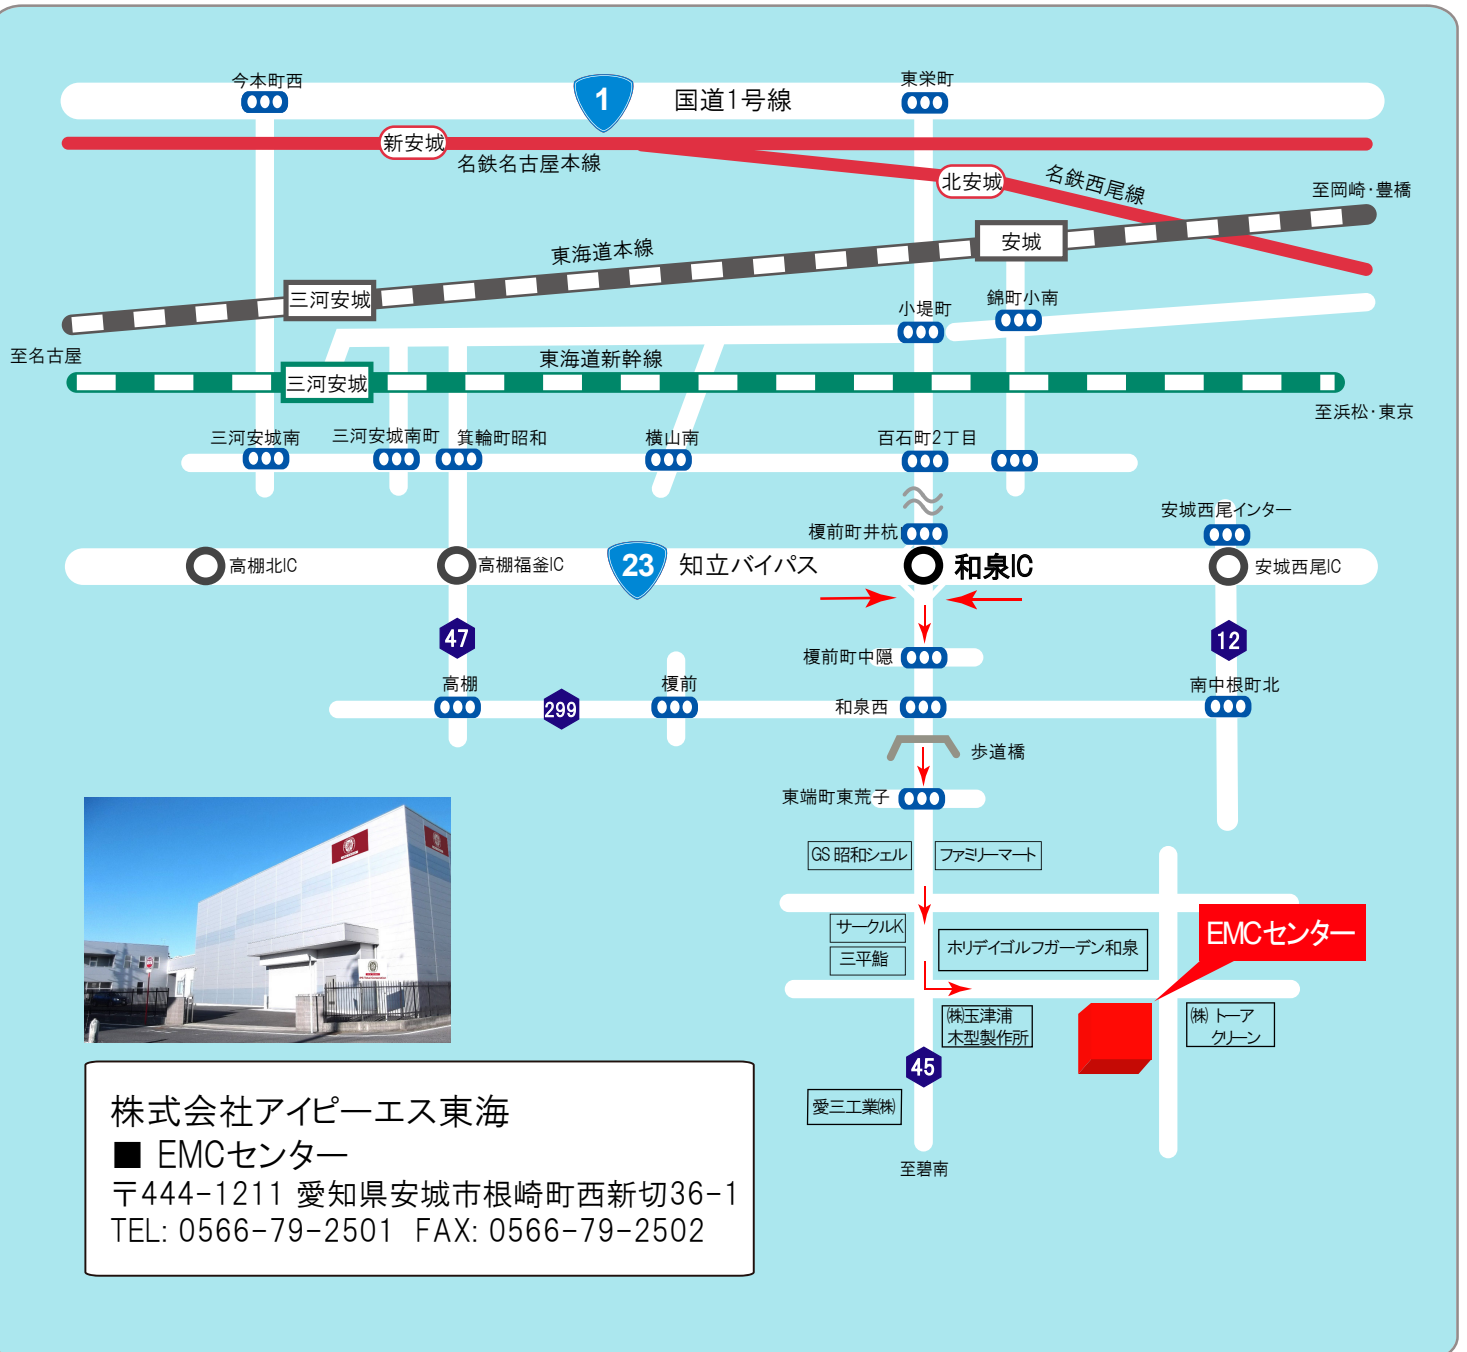

# 株式会社アイピーエス東海 EMCセンターへのアクセス

最寄りの交通案内

【電車】

- JR東海道本線「安城」南口よりタクシーで約25分
- JR東海道新幹線「三河安城」南口よりタクシーで約15分
- 名鉄名古屋本線「新安城」南口よりタクシーで約30分

【お車】 国道23号「和泉IC」より約10分

国道23号「和泉IC」⇒ 県道45号を南下(碧南方面)  
⇒ ホリデイゴルフガーデン和泉店様の交差点を左折、  
右側の建物(看板が目印)