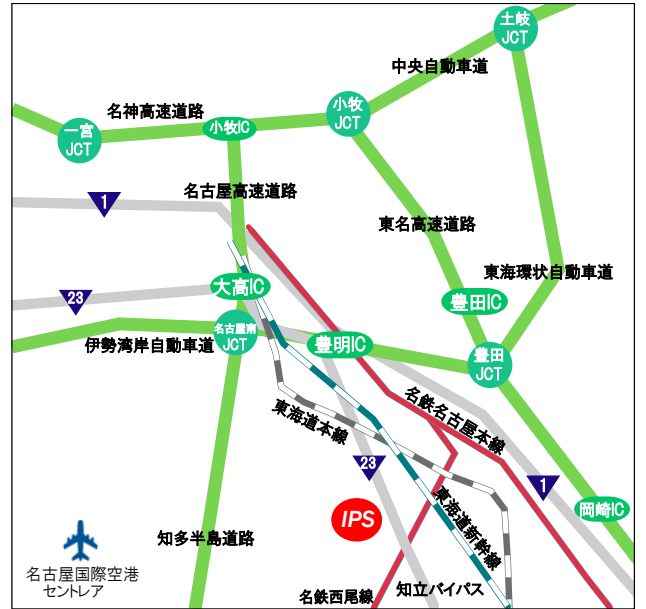

株式会社アイピーエス東海 EMCセンターへのアクセス

最寄りの交通案内

【電車】

- JR東海道本線「安城」南口よりタクシーで約25分
- JR東海道新幹線「三河安城」南口よりタクシーで約15分
- 名鉄名古屋本線「新安城」南口よりタクシーで約30分

【お車】 国道23号「和泉IC」より約10分

国道23号「和泉IC」⇒ 県道45号を南下(碧南方面)
⇒ ホリデイゴルフガーデン和泉店様の交差点を左折、
右側の建物(看板が目印)