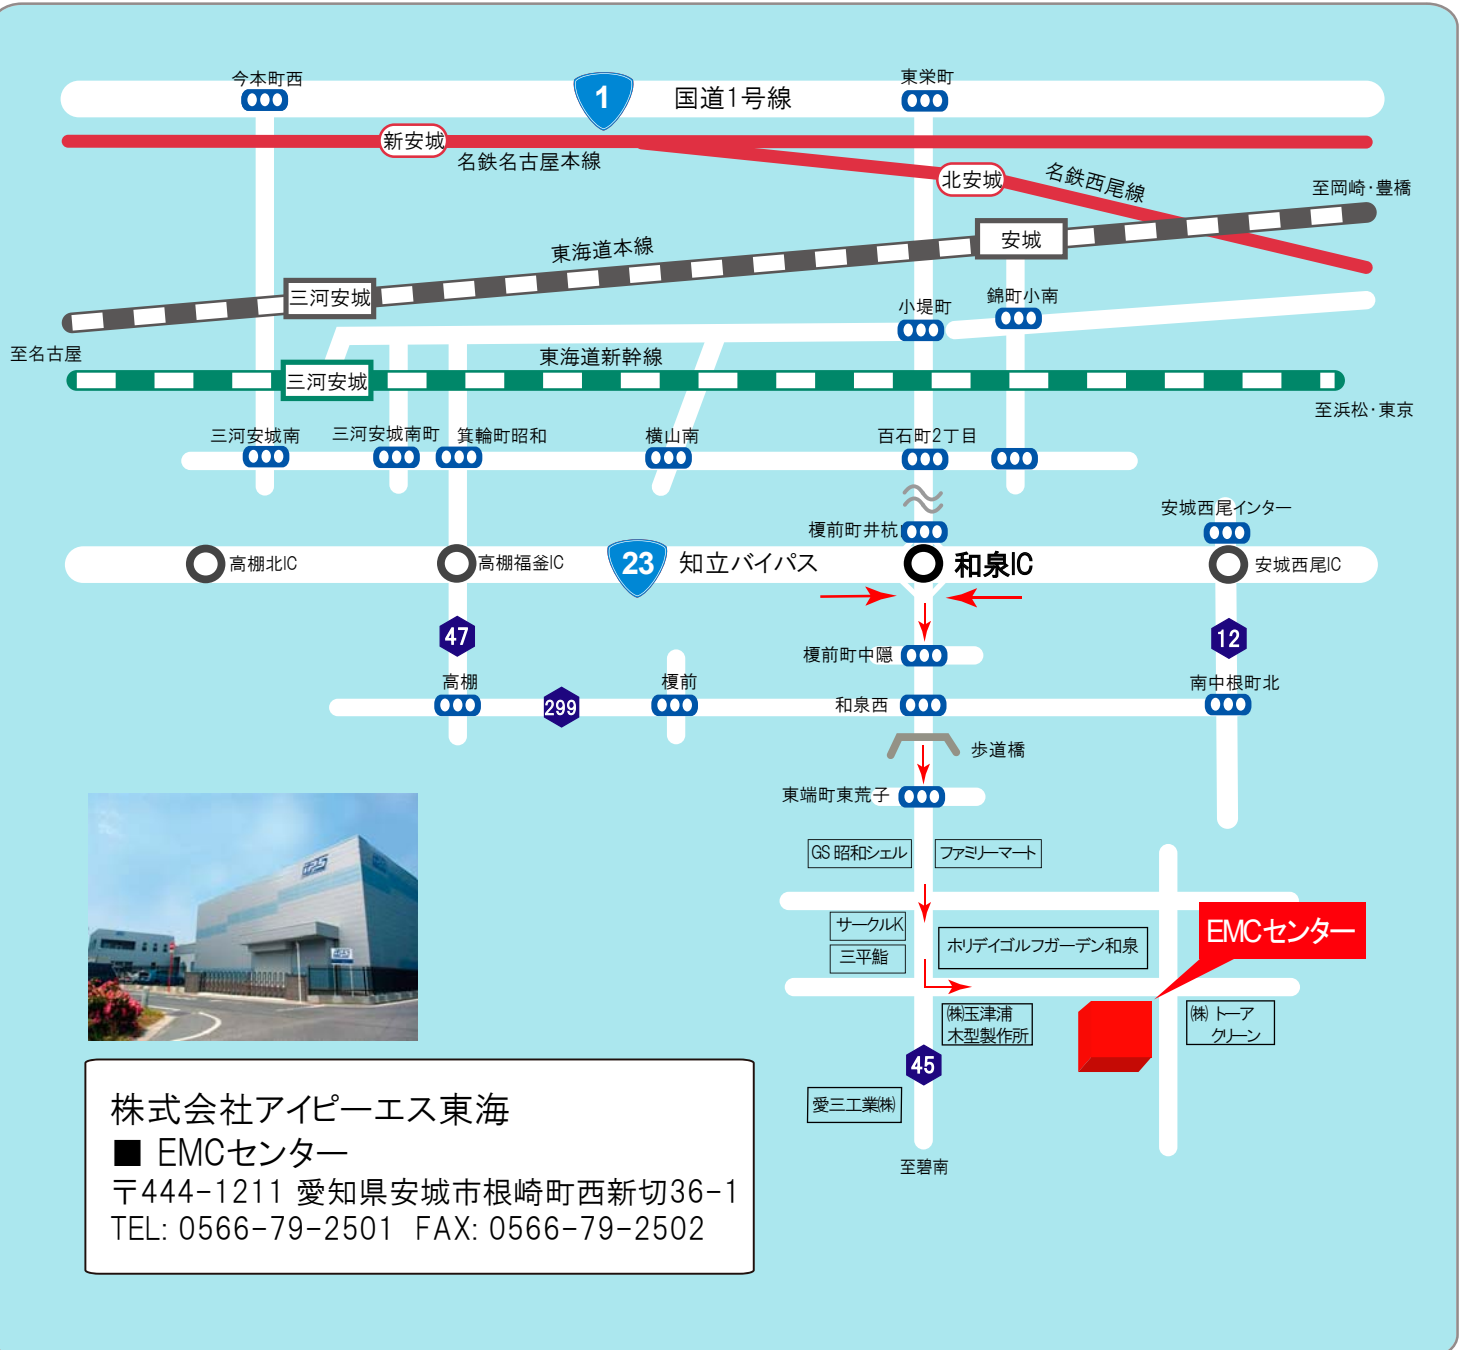

株式会社アイピーエス東海 EMCセンターへのアクセス

最寄りの交通案内

【電車】

- JR東海道本線「安城」南口よりタクシーで約25分
- JR東海道新幹線「三河安城」南口よりタクシーで約15分
- 名鉄名古屋本線「新安城」南口よりタクシーで約30分

【お車】 国道23号「和泉IC」より約10分

国道23号「和泉IC」⇒ 県道45号を南下(碧南方面)
⇒ ホリデイゴルフガーデン和泉店様の交差点を左折、
右側の建物(看板が目印)