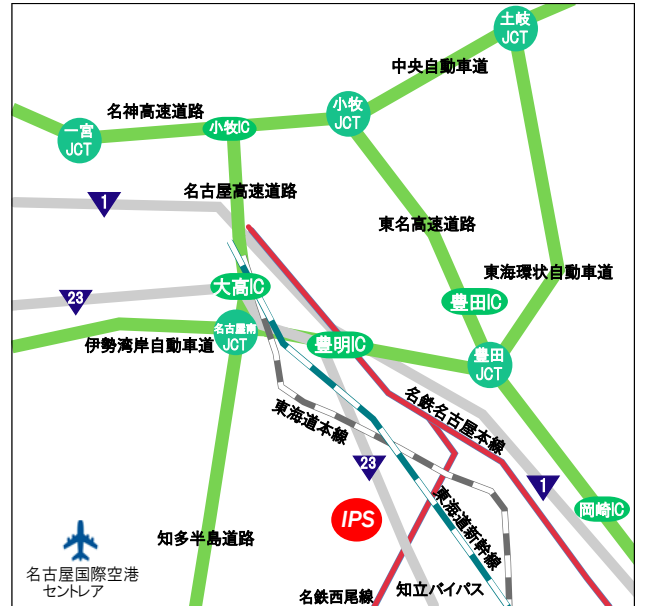

# 株式会社アイピーエス東海 EMCセンターへのアクセス

最寄りの交通案内

【電車】

- JR東海道本線「安城」南口よりタクシーで約25分
- JR東海道新幹線「三河安城」南口よりタクシーで約15分
- 名鉄名古屋本線「新安城」南口よりタクシーで約30分

【お車】 国道23号「和泉IC」より約10分

国道23号「和泉IC」⇒ 県道45号を南下(碧南方面)  
⇒ ホリデイゴルフガーデン和泉店様の交差点を左折、  
右側の建物(看板が目印)